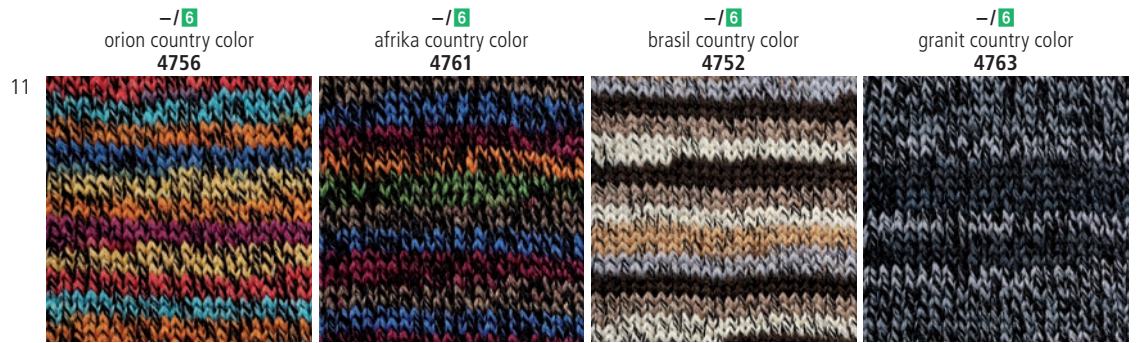

Country Colors **NEU**