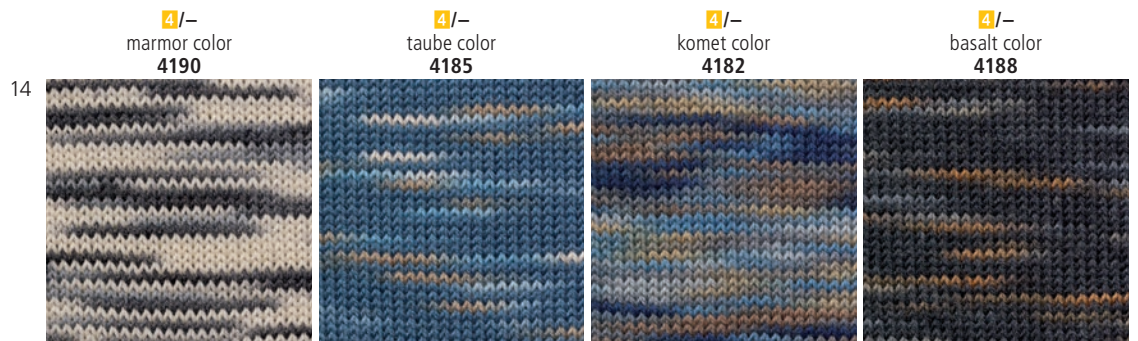

Avenue Colors NEU

Brasil Colors NEU

Canadian Fashion

Canadian Classic NEU

Canyon Colors NEU

Classic Colors

5					
	4/- carat color 5443	4/- funny rot 1937	4/- funny königsblau 1956	4/- denim jeansblau 1932	
	6				
		4/6 denim schwarz 1933	4/- candy color 5062	4/- papillon color 5025	4/6 sylt color 5030
7					
		4/- party color 5440	4/- winter color 5442	4/- tansania color 1903	4/6 denim rauchblau 1936
	8				
		4/- amarillo color 5344	4/- denver color 5345	4/- dallas color 5346	4/- sahara color 1900
9					
		4/- asia color 5444	4/- bella color 5445	4/- zansibar color 5441	4/- spot graphit 5097
	10				
		4/6 skater color 5171			

99
Farben
Colors
Coloris
Kleuren
Colores
Colori

R	
1111	1
1116	1
1122	1
1124	1
1125	29
1126	29
1127	30
1132	29
1133	29
1900	8
1903	7
1932	5
1933	6
1936	7
1937	5
1956	5
2800	4
2804	4
2811	4
4182	14
4185	14
4188	14
4190	14
4228	27
4230	27
4232	27
4235	27
4737	3
4739	3
4741	3
4752	11
4756	11
4761	11
4763	11
5025	6
5030	6
5047	26
5048	26
5062	6
5097	9
5163	28
5164	28
5171	10
5175	16
5180	16
5181	16
5241	15
5242	15
5243	15
5259	13
5269	15
5296	16
5344	8
5345	8
5346	8
5368	17
5371	17
5377	20
5381	20
5384	20
5385	20
5388	23
5389	22
5390	21
5391	23
5392	21
5393	21
5394	22
5395	22
5396	23
5397	21
5399	22
5402	12
5404	13
5437	12
5438	12
5439	12
5440	7
5441	9
5442	7
5443	5
5444	9
5445	9
5476	2
5478	2
5486	2
5492	19
5493	18
5496	18
5497	18
5499	18
5498	19
5510	24
5514	24
5516	24
5519	24
5752	25
5753	25
5759	25

Country Colors **NEU**

Crazy Colors

Havanna Colors **NEU**

Jacquard Colors

Line Steps Colors

Marokko Colors

Multi Effekt Colors

99
Farben
Colors
Coloris
Kleuren
Colores
Colori