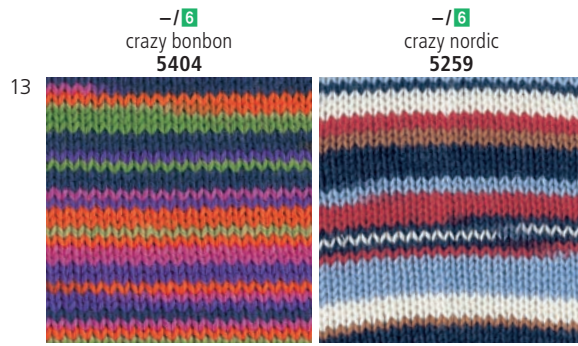

Crazy Colors