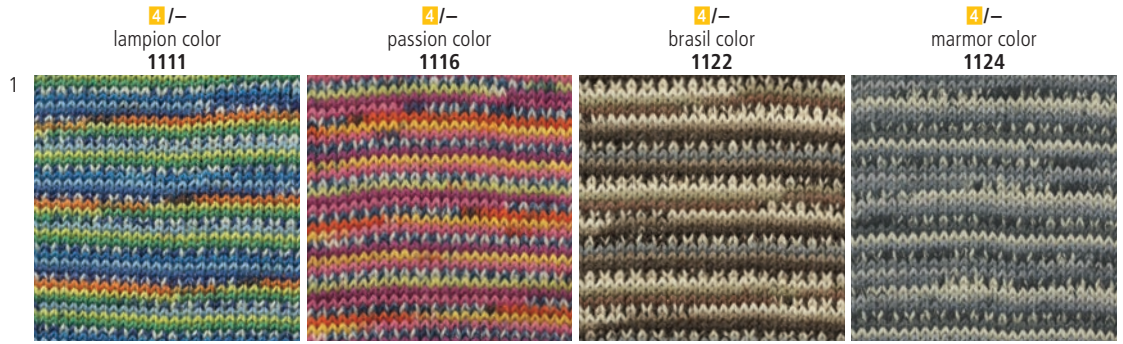

4-fädig Color

Nr./N°: 9801.0281

50 g ~ 210 m

12 kg
pro Karton
per carton
per carton
per kerton
por caja
per cartone

6-fädig Color

Nr./N°: 9801.0282

50 g ~ 125 m

10 kg
pro Karton
per carton
per carton
per kerton
por caja
per cartone

Avenue Colors NEU

Brasil Colors NEU

Canadian Fashion

Canadian Classic NEU

Canyon Colors NEU

Classic Colors

5					
	4/- carat color 5443	4/- funny rot 1937	4/- funny königsblau 1956	4/- denim jeansblau 1932	
	6				
		4/6 denim schwarz 1933	4/- candy color 5062	4/- papillon color 5025	4/6 sylt color 5030
7					
		4/- party color 5440	4/- winter color 5442	4/- tansania color 1903	4/6 denim rauchblau 1936
	8				
		4/- amarillo color 5344	4/- denver color 5345	4/- dallas color 5346	4/- sahara color 1900
9					
		4/- asia color 5444	4/- bella color 5445	4/- zansibar color 5441	4/- spot graphit 5097
	10				
		4/6 skater color 5171			