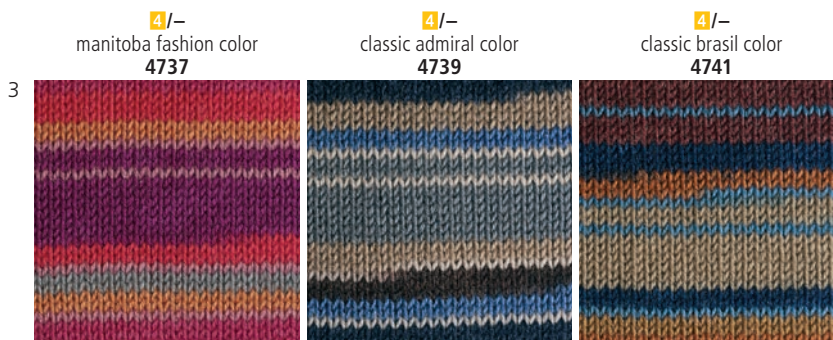

4-fädig Color

Nr./N°: 9801.0281

50 g ~ 210 m

12 kg
pro Karton
per carton
per carton
per kerton
por caja
per cartone

6-fädig Color

Nr./N°: 9801.0282

50 g ~ 125 m

10 kg
pro Karton
per carton
per carton
per kerton
por caja
per cartone

Avenue Colors NEU

Brasil Colors NEU

Canadian Fashion

Canadian Classic NEU

Canyon Colors NEU

Classic Colors

5					
	4/- carat color 5443	4/- funny rot 1937	4/- funny königsblau 1956	4/- denim jeansblau 1932	
	6				
		4/6 denim schwarz 1933	4/- candy color 5062	4/- papillon color 5025	4/6 sylt color 5030
7					
		4/- party color 5440	4/- winter color 5442	4/- tansania color 1903	4/6 denim rauchblau 1936
	8				
		4/- amarillo color 5344	4/- denver color 5345	4/- dallas color 5346	4/- sahara color 1900
9					
		4/- asia color 5444	4/- bella color 5445	4/- zansibar color 5441	4/- spot graphit 5097
	10				
		4/6 skater color 5171			

99
Farben
Colors
Coloris
Kleuren
Colores
Colori

R	
1111	1
1116	1
1122	1
1124	1
1125	29
1126	29
1127	30
1132	29
1133	29
1900	8
1903	7
1932	5
1933	6
1936	7
1937	5
1956	5
2800	4
2804	4
2811	4
4182	14
4185	14
4188	14
4190	14
4228	27
4230	27
4232	27
4235	27
4737	3
4739	3
4741	3
4752	11
4756	11
4761	11
4763	11
5025	6
5030	6
5047	26
5048	26
5062	6
5097	9
5163	28
5164	28
5171	10
5175	16
5180	16
5181	16
5241	15
5242	15
5243	15
5259	13
5269	15
5296	16
5344	8
5345	8
5346	8
5368	17
5371	17
5377	20
5381	20
5384	20
5385	20
5388	23
5389	22
5390	21
5391	23
5392	21
5393	21
5394	22
5395	22
5396	23
5397	21
5399	22
5402	12
5404	13
5437	12
5438	12
5439	12
5440	7
5441	9
5442	7
5443	5
5444	9
5445	9
5476	2
5478	2
5486	2
5492	19
5493	18
5496	18
5497	18
5499	18
5498	19
5510	24
5514	24
5516	24
5519	24
5752	25
5753	25
5759	25